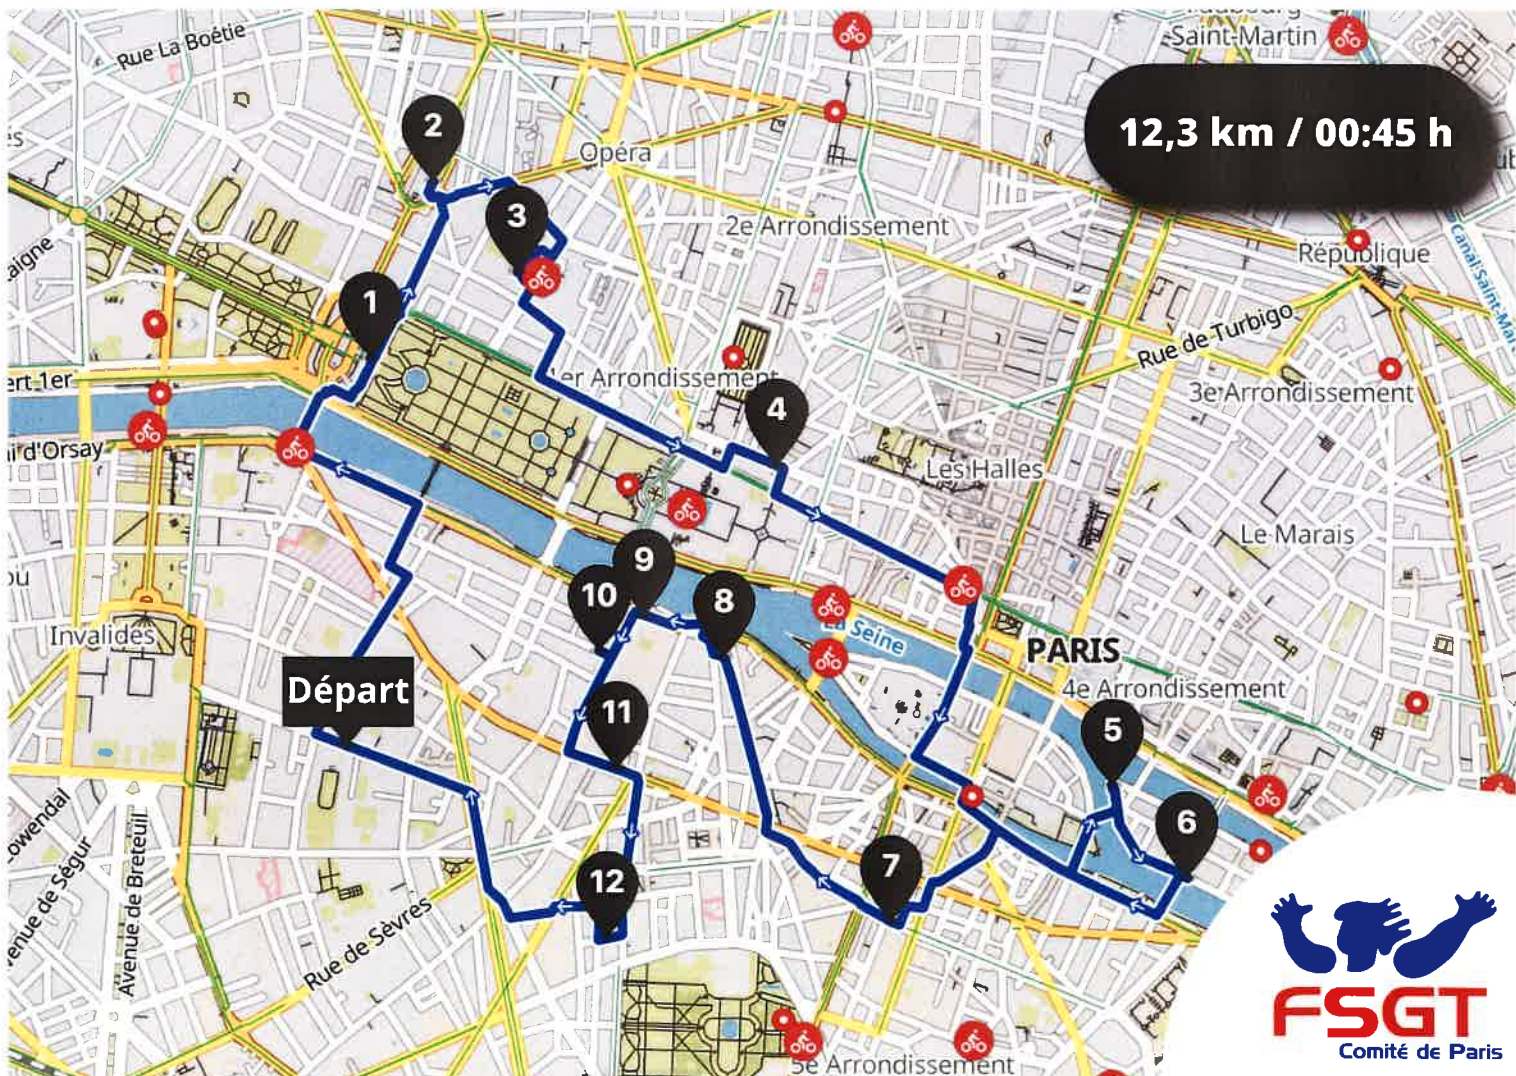

Balade urbaine

Boucle au coeur de Paris

Départ : Elsa Triolet : 56 rue de Varenne 75007 Paris

1) Place de la Concorde : Paris, 8e arrondissement

2) Eglise de la Madeleine : Paris, 8e arrondissement

3) Gustave Courbet : 9 Place Vendôme

4) Rue Saint Honoré : 170 rue Saint Honoré, 75001 Paris

5) Place Louis Aragon: Paris, 4e arrondissement

6) Lycée René Cassin : 36 quai de Béthune Paris 75004

7) Statue Michel Montaigne : 56 Rue des Écoles, 75005

8) Statue de Voltaire : square Gabriel-Pierné 75006

9) George Sand : 19 quai Malaquais 75006 Paris

10) Maison de Serge Serge Gainsbourg : 5 bis Rue de Verneuil, 75006 Paris

11) Jean-Paul Sartre : 72 Boulevard Saint-Germain, 75006 Paris

12) Arthur Rimbaud : 2 place St Sulpice 75006

Balade urbaine

Boucle au sud de Paris

Départ : Métro Cardon Lagache : Paris, 16e arrondissement

1) Gymnase Robert Keller: 16 Rue de l'Ingénieur Robert Keller, 75015 Paris